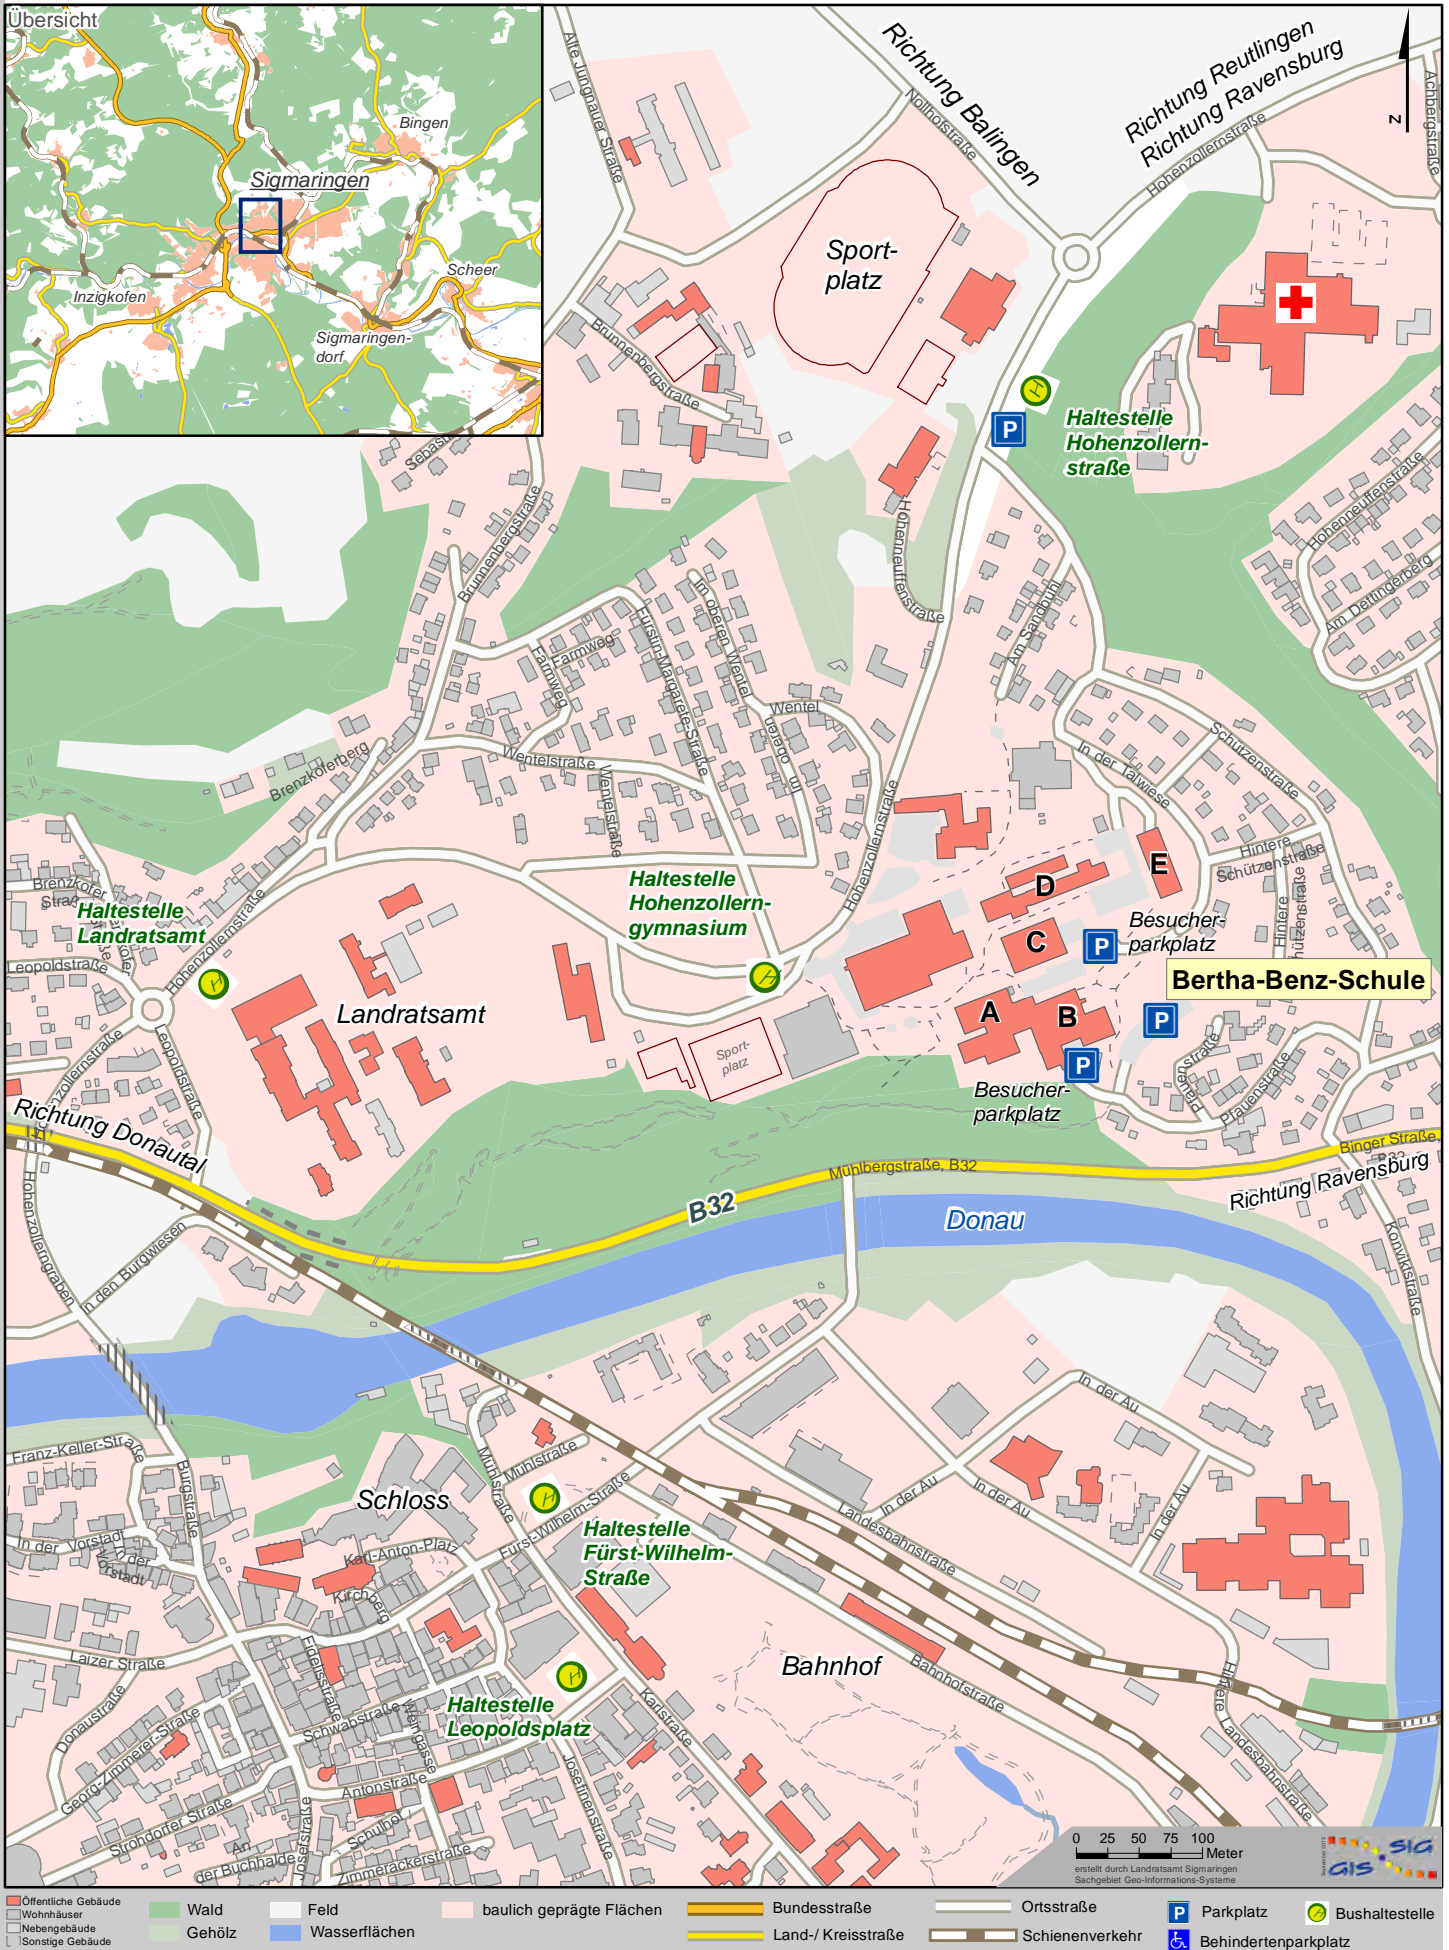

# Bertha-Benz-Schule

In der Talwiese 18 - 72488 Sigmaringen - Tel. 07571 7409-100

Gebäude A: Verwaltung/Unterrichtsräume  
 Gebäude B: Werkstätten  
 Gebäude C, D, E: Unterrichtsräume

Grundlage: DLM25  
 © Landesamt für Geoinformatik und Landentwicklung Baden-Württemberg (www.lgl.bw.de) | A.Z.: 2851\_9-1/61

- |   |   |  |   |
|---|---|--|---|
| <ul style="list-style-type: none"> <li>Öffentliche Gebäude</li> <li>Wohnhäuser</li> <li>Nebengebäude</li> <li>Sonstige Gebäude</li> </ul> | <ul style="list-style-type: none"> <li>Wald</li> <li>Gehölz</li> <li>Feld</li> <li>Wasserflächen</li> </ul> | <ul style="list-style-type: none"> <li>baulich geprägte Flächen</li> <li>Bundesstraße</li> <li>Land- / Kreisstraße</li> <li>Ortsstraße</li> <li>Schienerverkehr</li> </ul> | <ul style="list-style-type: none"> <li>Parkplatz</li> <li>Behindertenparkplatz</li> <li>Bushaltestelle</li> </ul> |
|---|---|--|---|